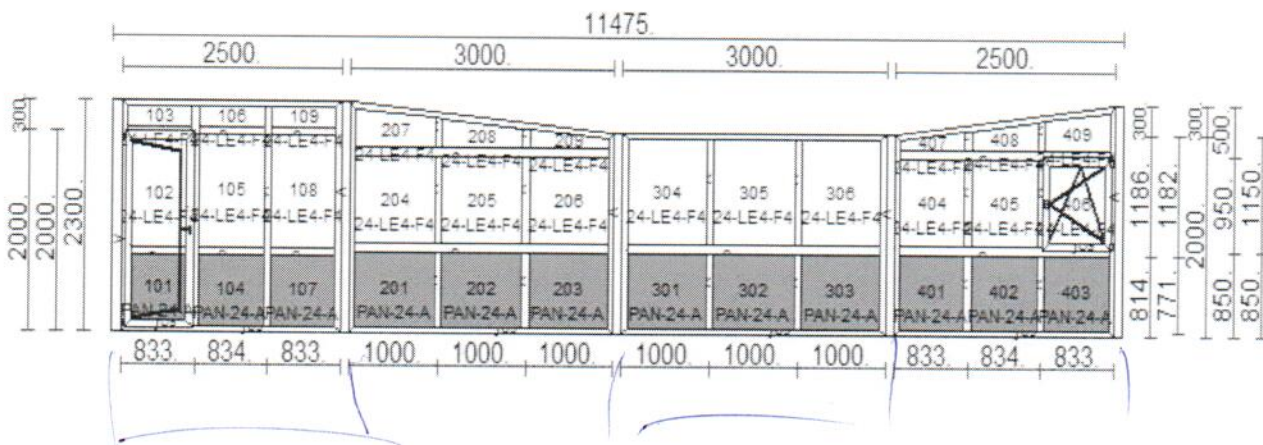

CAIET DE SARCINI

F1 / 1 Buc.

Vedere din: INTERIOR

Deschidere: INTERIOR

Culoare: Alb garn. gri coex.; Vitrare: Panel alb 24mm; GT 24mm, LowE 4 +Clar 4.Argon

3x2300 mm Profil cuplare 90 grade

2x2000 mm Profil cuplare 90 grade

Cremon batant 1801-2000mm

Cremon 15GV-SRH 1200

Bal.fer. + Cremon simplu

Standard

F2 / 1 Buc.

Deschidere: ~

Vedere din: INTERIOR Poziționat: EXTERIOR

Culoare: Alb garn. gri coex

Suprafața: 7.5 m², Greutate: 82.8 Kg

Transfer termic: 1.265 W/m²K

Feronerie: GU, Alb (Nr. 1)

6xFix

Profile principale:

550845-315: Rama 64 mm E.D.70, Alb garn. gri coex.

550633-315: Montant 78 mm E.D.70, Alb garn. gri coex.

Schema de feronerie:

Vitrare:

PAN-24-A, Panel alb 24mm

Termen de livrare cu montaj: 15 zile lucratoare;

Garantie: Minim 2 ani pentru confectionare si minim 5 ani pentru profile

Serviciul Tehnic Intretinere Patrimoniu,