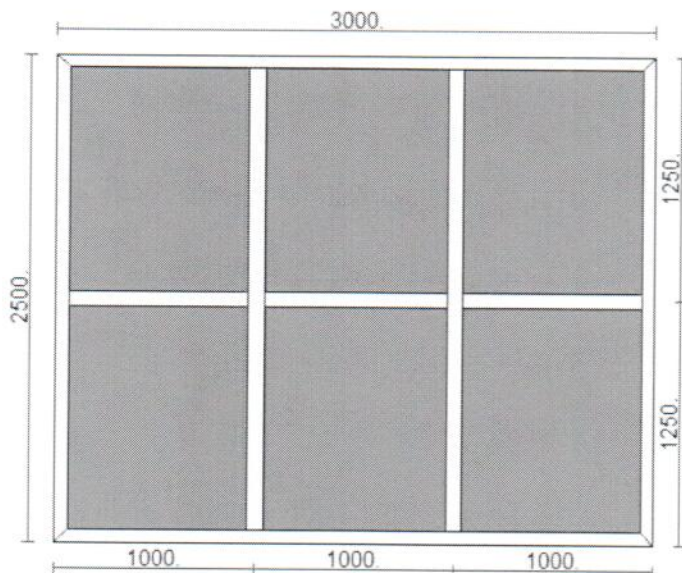

CAIET DE SARCINI

F1 / 1 Buc.

Vedere din: INTERIOR

Deschidere: INTERIOR

Culoare: Alb garn. gri coex.; Vitrare: Panel alb 24mm; GT 24mm, LowE 4 +Clar 4.Argon

3x2300 mm Profil cuplare 90 grade

2x2000 mm Profil cuplare 90 grade

Cremon batant 1801-2000mm

Cremon 15GV-SRH 1200

Bal.fer. + Cremon simplu

Standard

F2 / 1 Buc.

Deschidere: ~

Vedere din: INTERIOR Poziționat: EXTERIOR

Culoare: Alb garn. gri coex

Suprafața: 7.5 m², Greutate: 82.8 Kg

Transfer termic: 1.265 W/m²K

Feronerie: GU, Alb (Nr. 1)

6xFix

Profile principale:

550845-315: Rama 64 mm E.D.70, Alb garn. gri coex.

550633-315: Montant 78 mm E.D.70, Alb garn. gri coex.

Schema de feronerie:

Vitrare:

PAN-24-A, Panel alb 24mm

Termen de livrare cu montaj: 15 zile lucratoare;

Garantie: Minim 2 ani pentru confectionare si minim 5 ani pentru profile

Serviciul Tehnic Intretinere Patrimoniu,